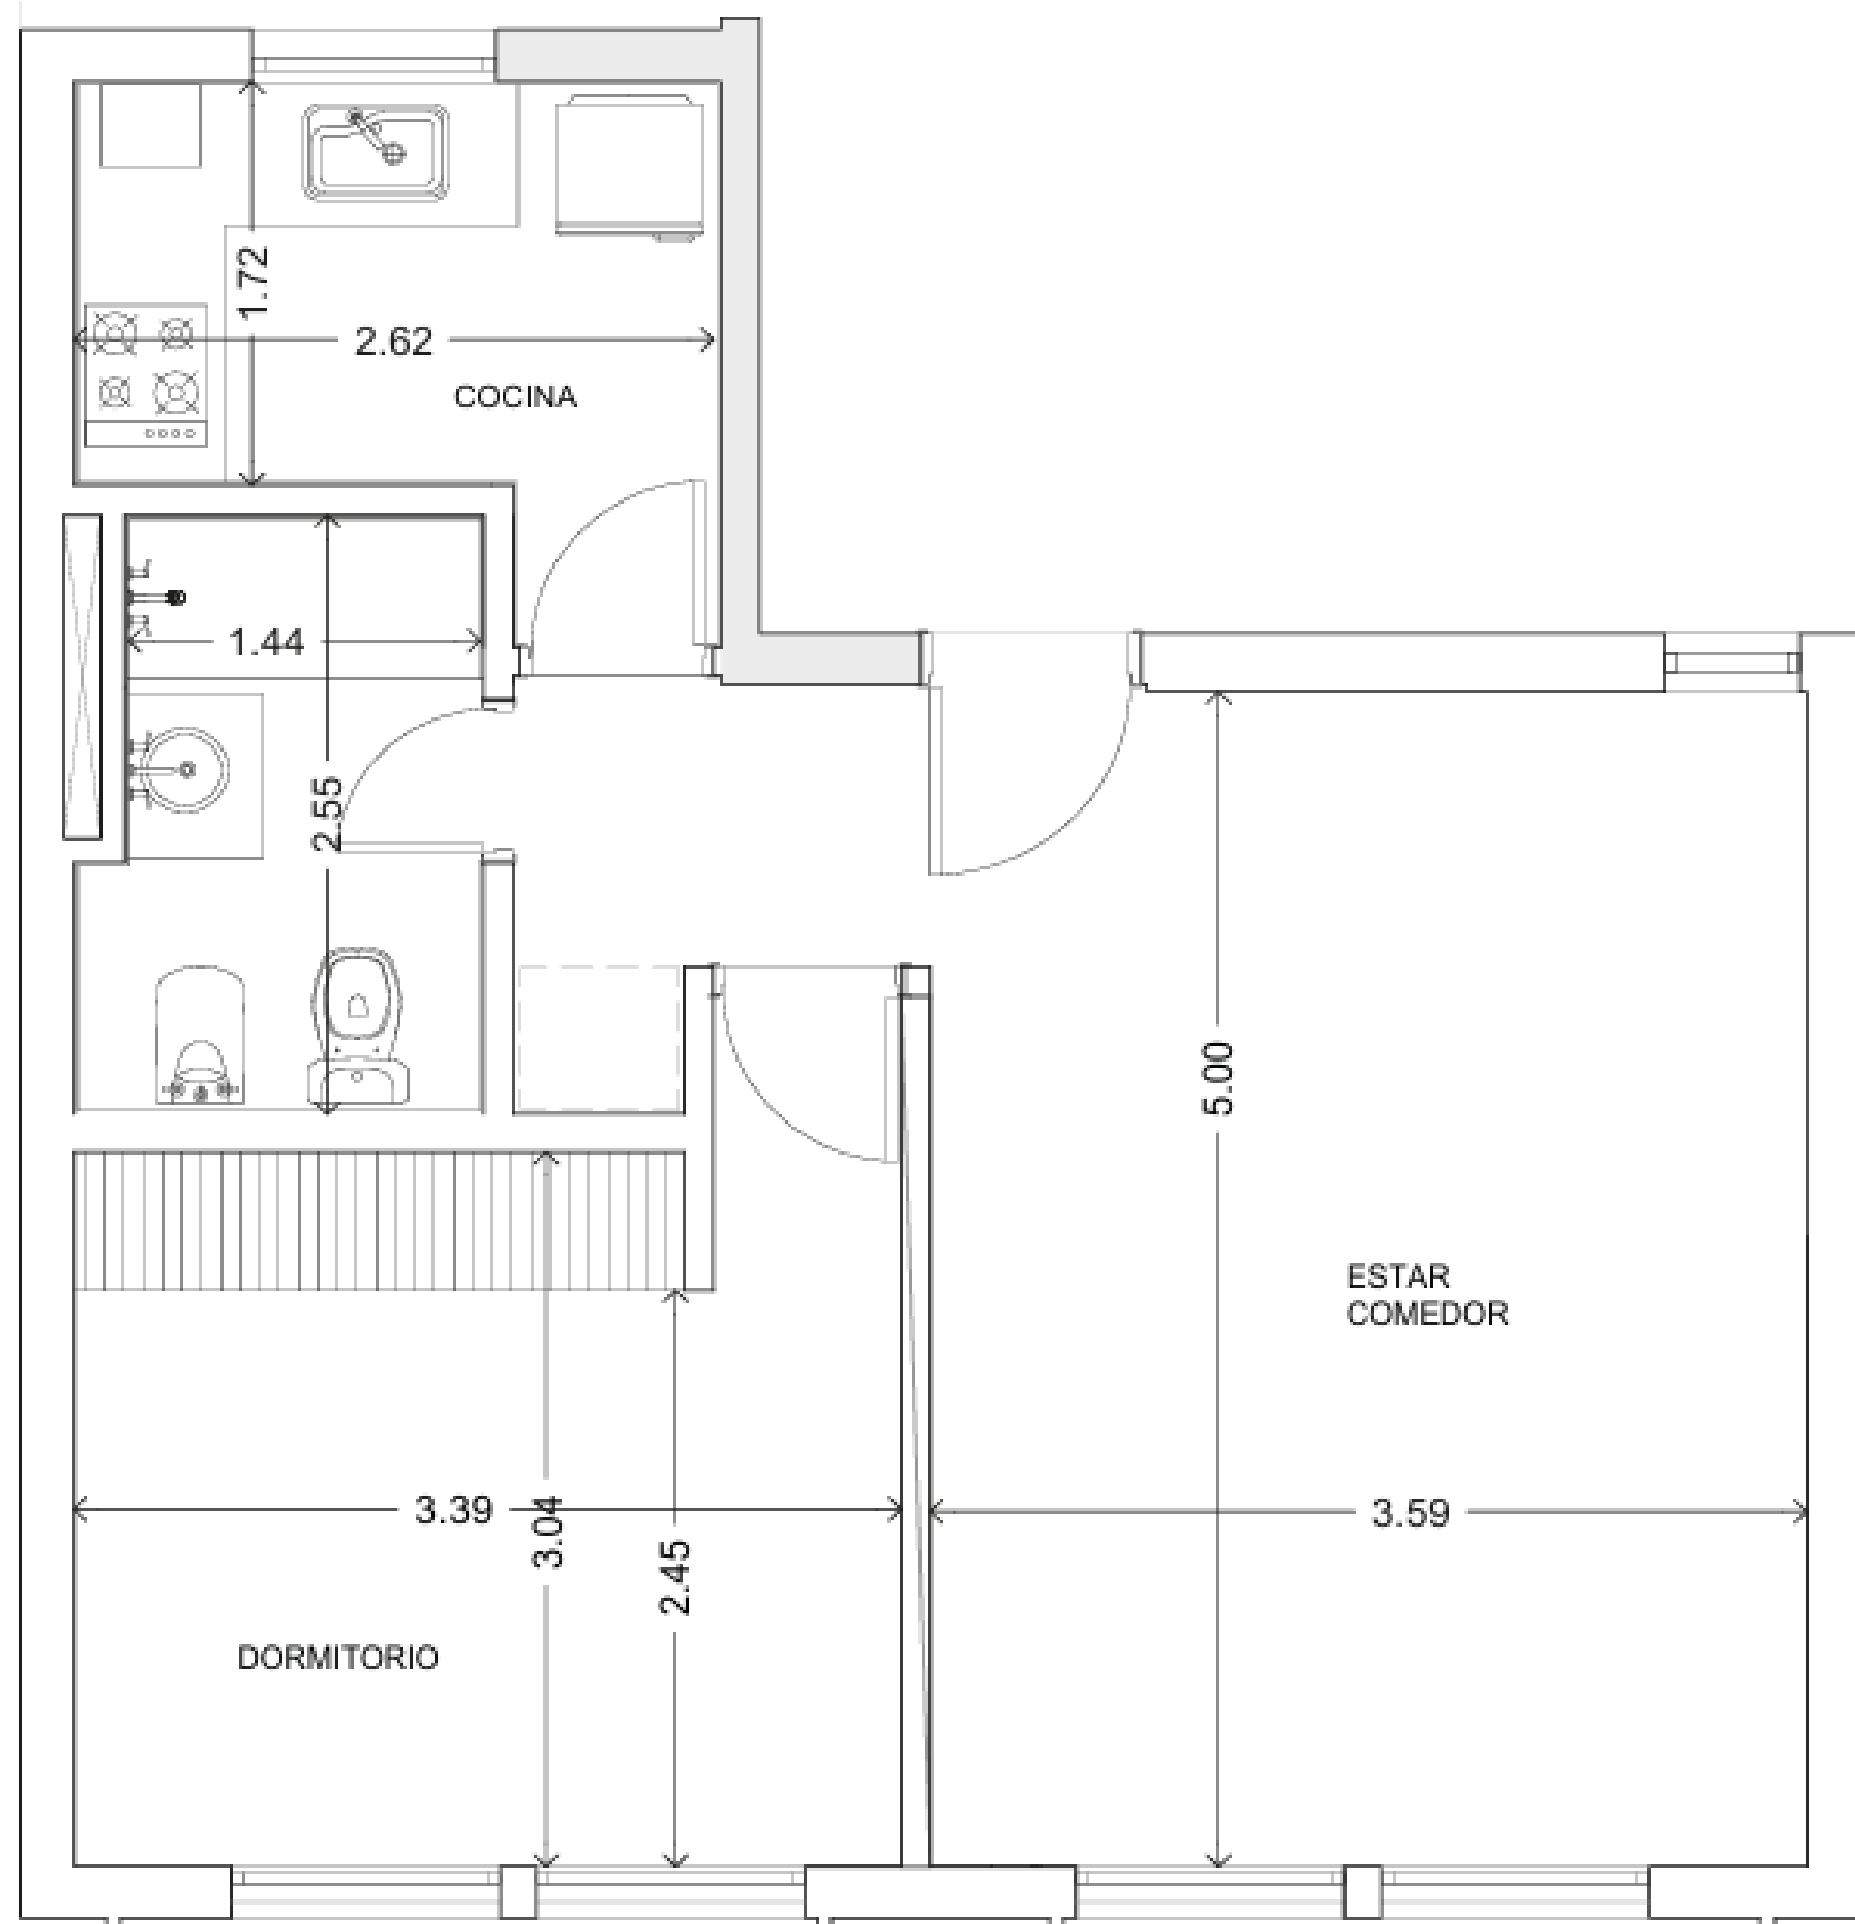

YACOUR

CROSS

**LA PLATA
CALLE 58 E/ 10 Y 11**

YACOUR

INFORMACIÓN GENERAL

CROSS es un edificio que se compone de 13 pisos, planta baja y subsuelo. Dentro de la torre se encuentran unidades funcionales de 2 y 3 ambientes.

3 AMBIENTES

TOTAL 64.13m²

UNIDAD FUNCIONAL 11ª A

2 AMBIENTES

TOTAL 138.91m²

YACOUB

📍 **CASA CENTRAL | LA PLATA**
AVENIDA 13 N°711

☎ +54 9 (221) 6035845