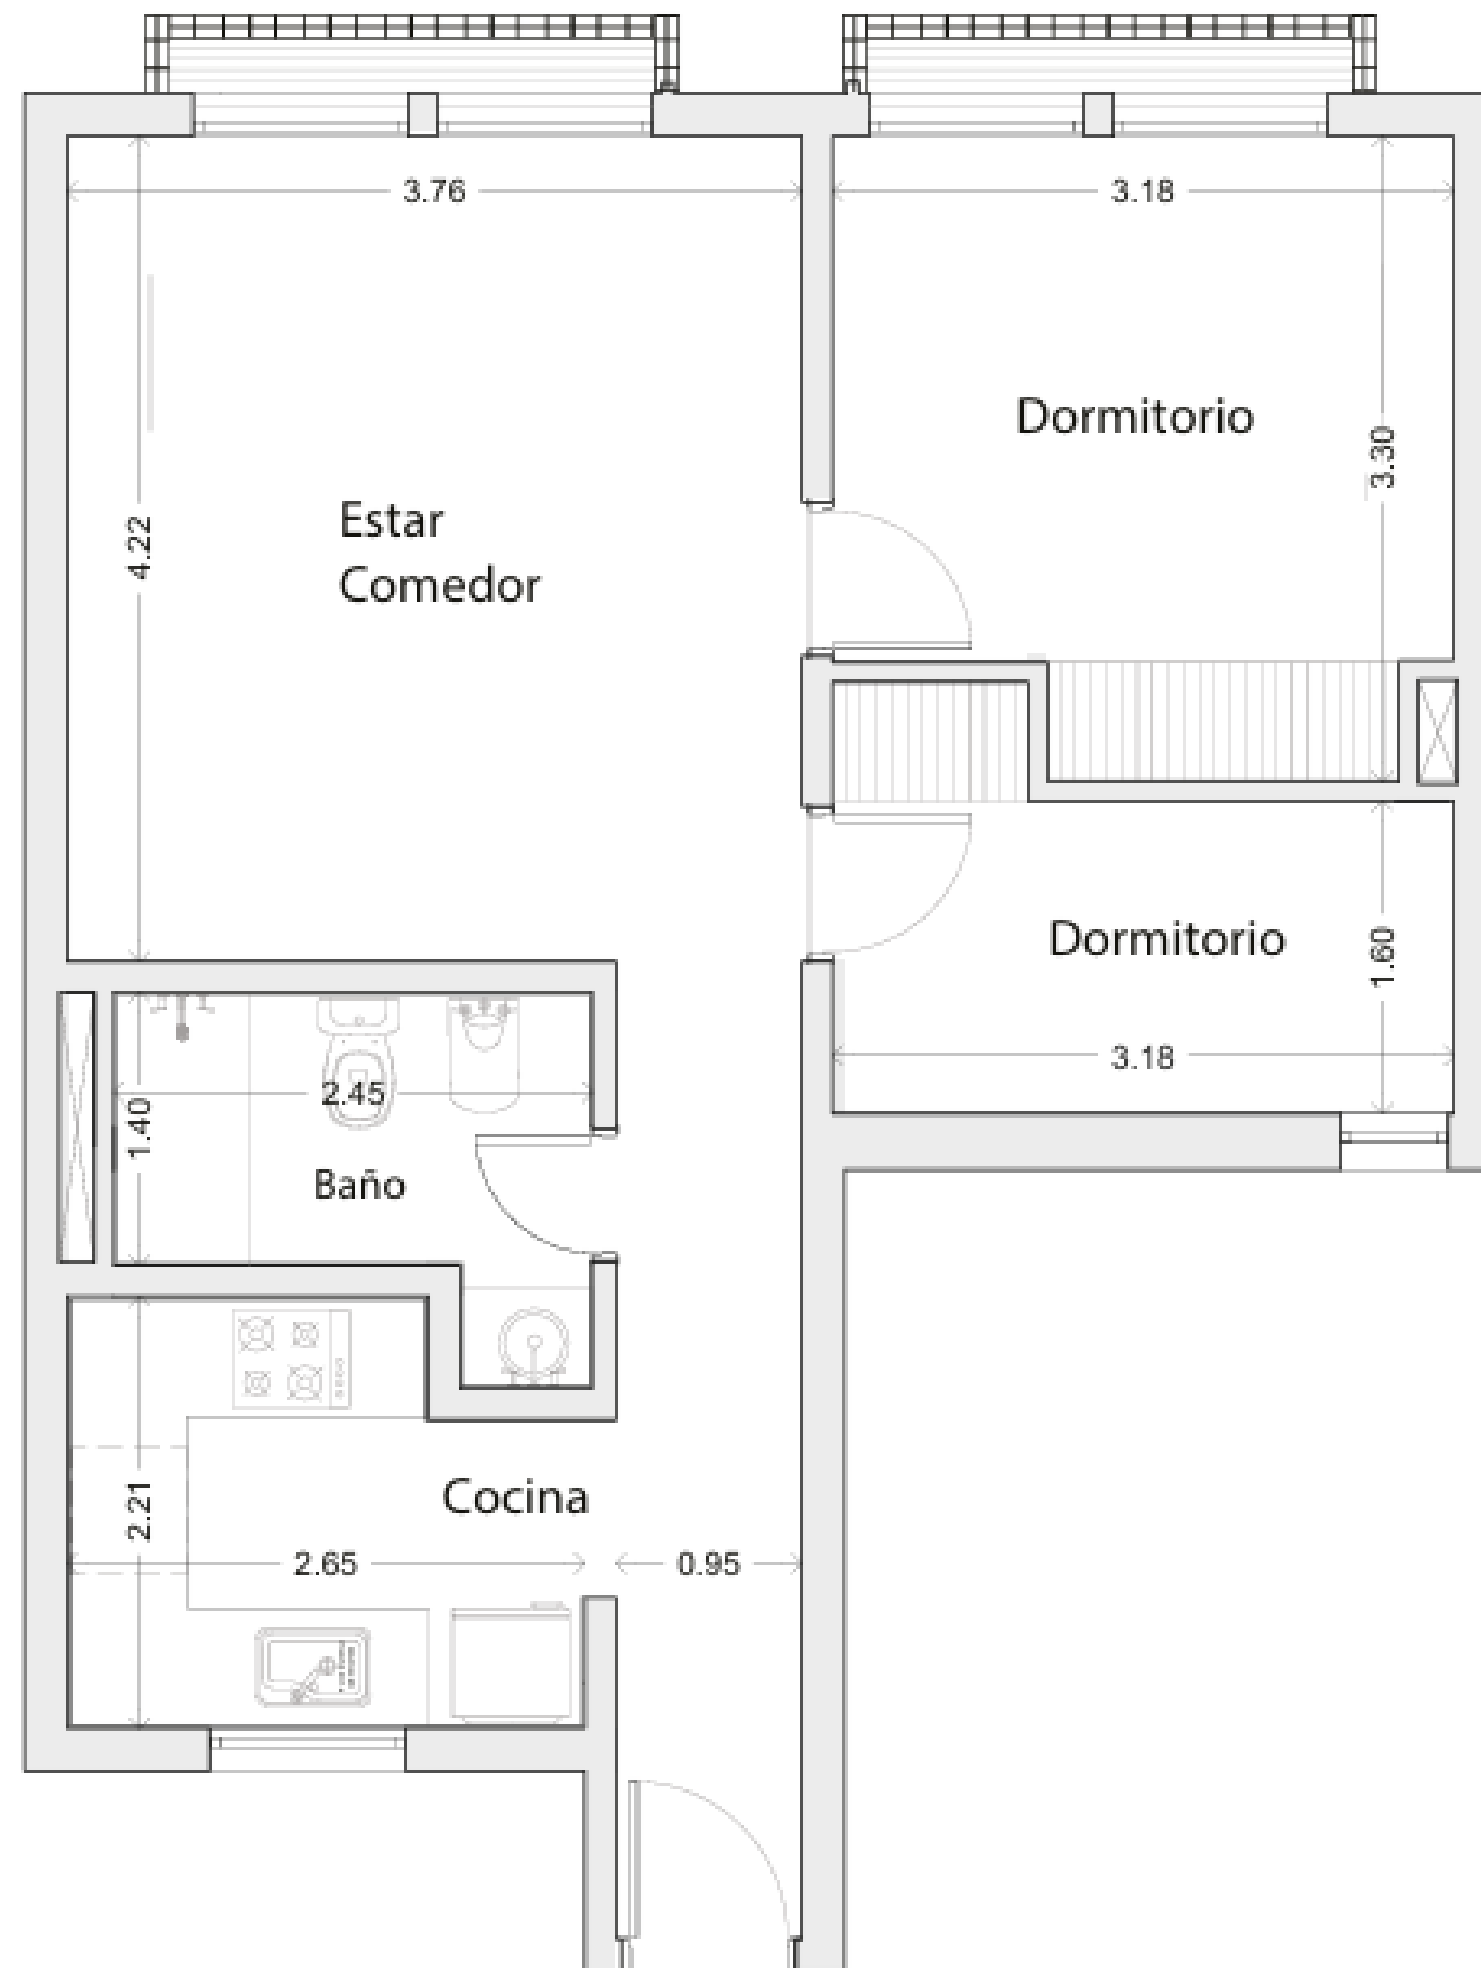

YACOUR

CROSS

**LA PLATA
CALLE 58 E/ 10 Y 11**

YACOUR

INFORMACIÓN GENERAL

CROSS es un edificio que se compone de 13 pisos, planta baja y subsuelo. Dentro de la torre se encuentran unidades funcionales de 2 y 3 ambientes.

Se destacan terminaciones como carpinterías con DVH, calefacción por radiadores, balcones al frente y cocheras

YACQUB

PLANTAS

UNIDADES FUNCIONALES 1ºB

3 AMBIENTES

TOTAL 66.30m²

UNIDADES FUNCIONALES

5° 6° Y 8°B

3 AMBIENTES

TOTAL 64.13m²

UNIDAD FUNCIONAL 11ª A

2 AMBIENTES

TOTAL 138.91m²

YACOUB

📍 **CASA CENTRAL | LA PLATA**
AVENIDA 13 N°711

☎ +54 9 (221) 6035845