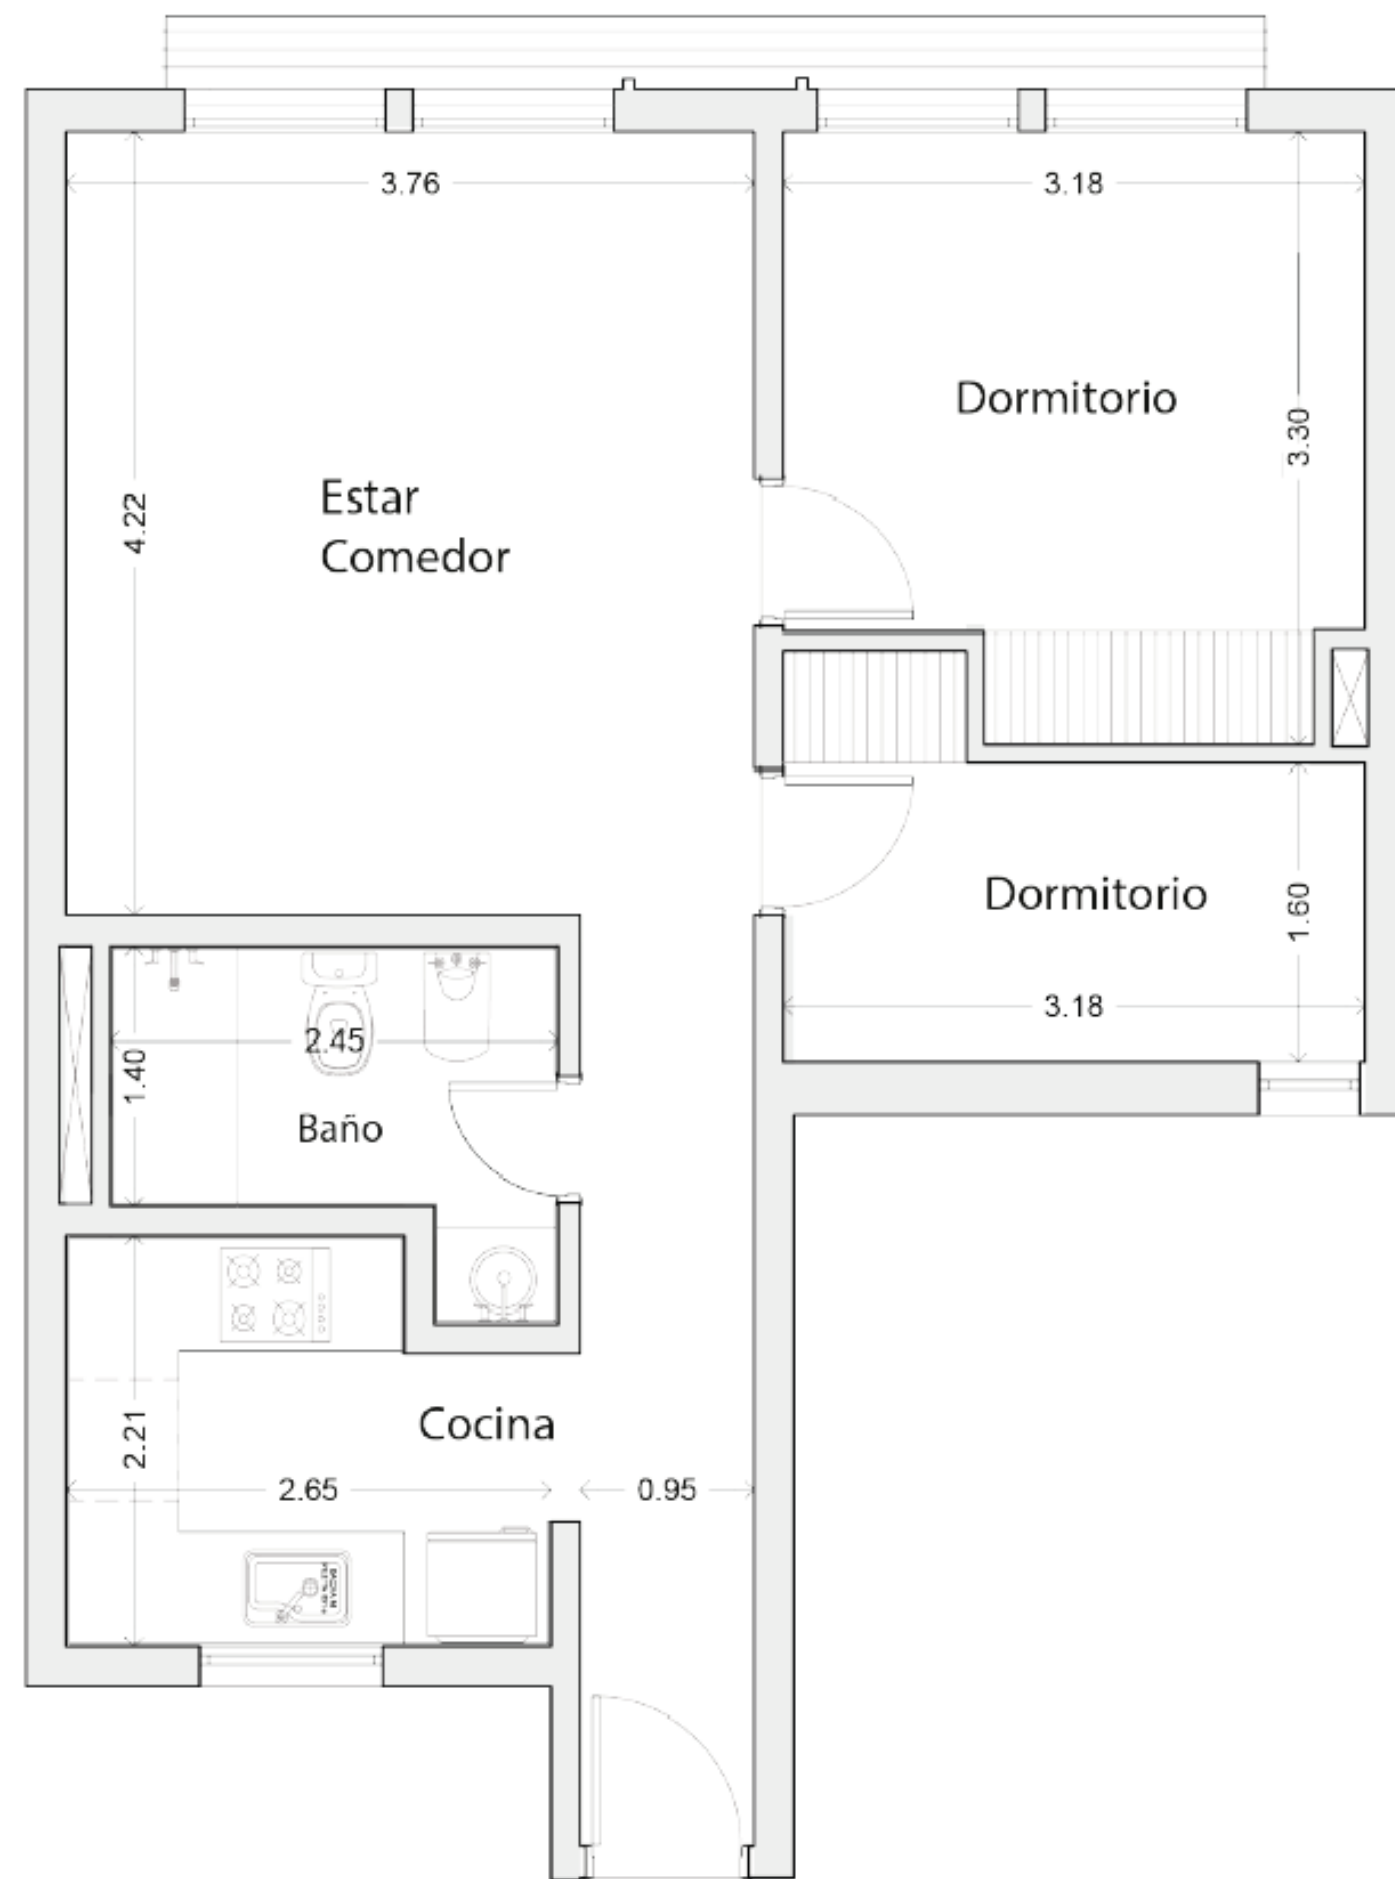

UNIDADES FUNCIONALES 1ºB

3 AMBIENTES

TOTAL 66.30m²