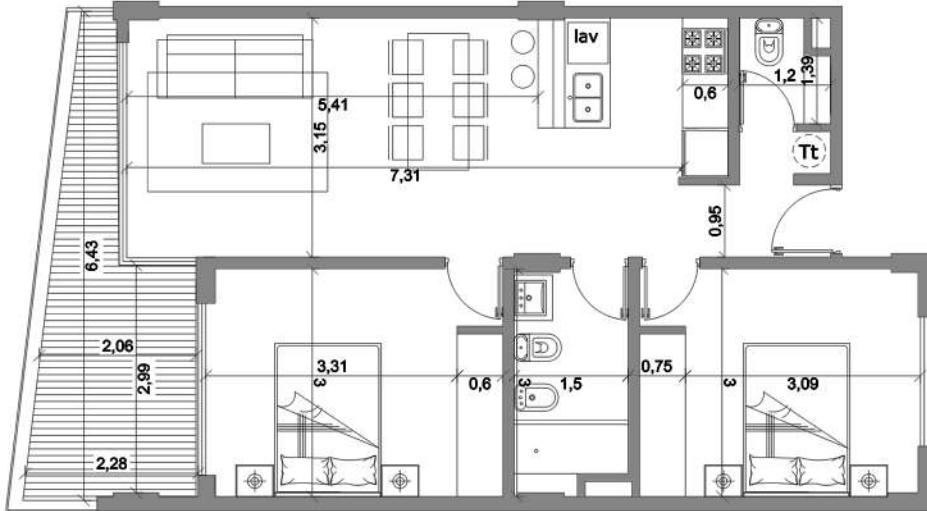

BALCONES

- Baranda de aluminio y vidrio laminado 3x3.
- Pisos de porcelanato.
- Iluminación led.

DETALLES GENERALES

- En palieres y espacios comunes, pisos de porcelanato alto tránsito, primera categoría.
- Ascensor en ambas torres del emprendimiento.
- Preinstalaciones de aire acondicionado en todos los ambientes según cálculo de matriculado.
- Puerta principal con gran barral de acceso.
- Herrajes premium de diseño.
- Cielorraso suspendido en yeso en cocina y baño. Tradicional. Malla (alta durabilidad).

DEPARTAMENTOS

FRENTE

UN
AMBIENTE
39 m²

TRES
AMBIENTES
76 m²

CONTRAFRENTE

DOS
AMBIENTES
45 m²

DOS
AMBIENTES
45 m²

•Av. 13 n° 711 e/ 46 y 47.
Buenos Aires, La Plata.
•Camino Gral belgrano y 493.
Buenos Aires, Gonnet.