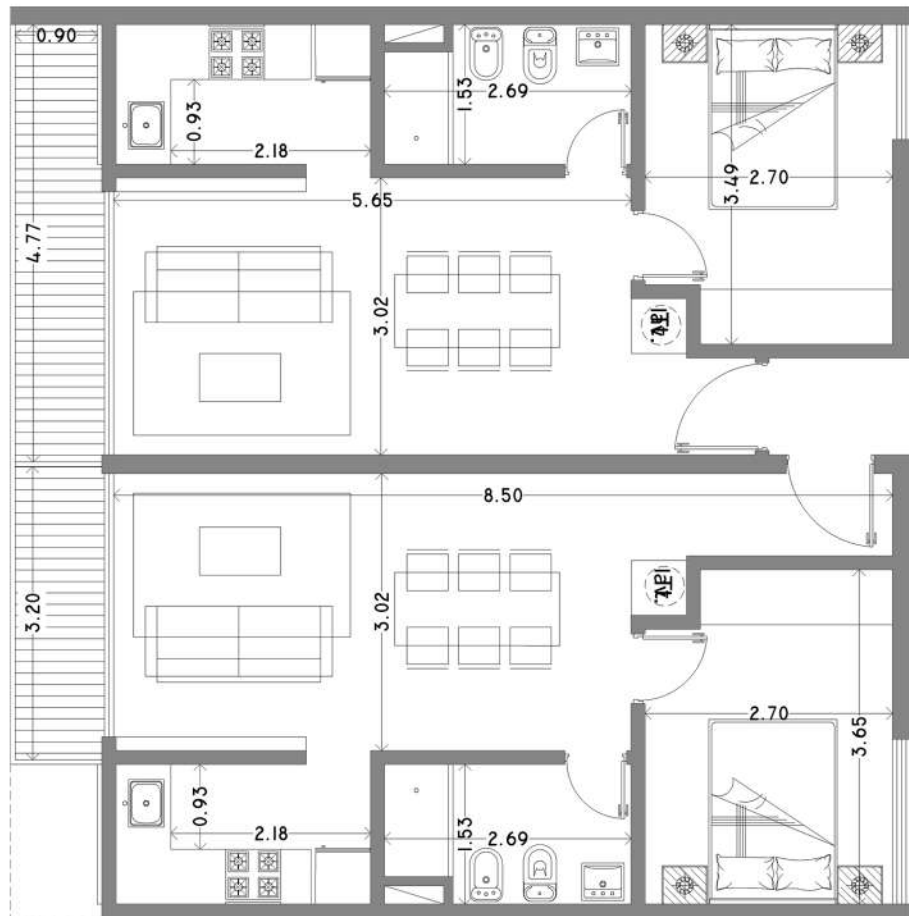

AVILAN es un edificio diseñado por Estudio Yacoub que posee 12 niveles de departamento y terraza.

En planta baja cuenta con un local comercial al frente y oficina al contrafrente. Además, terraza con SUM y piscina "FIN DEL MUNDO".

DORMITORIO PRINCIPAL

- Piso porcelanato símil madera.
- Frente de placard corredizo de melamina.
- Carpintería DVH laminado, asegurando máxima aislación térmica y acústica.

BAÑO

- Revestimiento porcelanato.
- Cielorraso suspendido en yeso.
- Artefactos sanitarios Ferrum o similar.
- Grifería marca FV o similar, alta prestación. Cierre cerámico.
- Vanitory de diseño a medida, con bacha Roca o similar, primera marca.
- Receptáculo para ducha con desagüe lineal de categoría.
- Flor de ducha premium de gran difusor.

DEPARTAMENTOS

FRENTE

DOS
AMBIENTES
tipo 1
45 m²

DOS
AMBIENTES
tipo 2
49 m²

DOS
AMBIENTES
tipo 3
47 m²

DOS
AMBIENTES
tipo 4
47 m²

DEPARTAMENTOS

FRENTE

CUATRO
AMBIENTES
96 m²

CONTRAFRENTE

DOS
AMBIENTES
43 m²

DOS
AMBIENTES
45 m²

•Av. 13 n° 711 e/ 46 y 47.
Buenos Aires, La Plata.
•Camino Gral belgrano y 493.
Buenos Aires, Gonnet.

+54 9 (221) 6773249
+54 9 (221) 3588285
+54 9 (221) 4452239