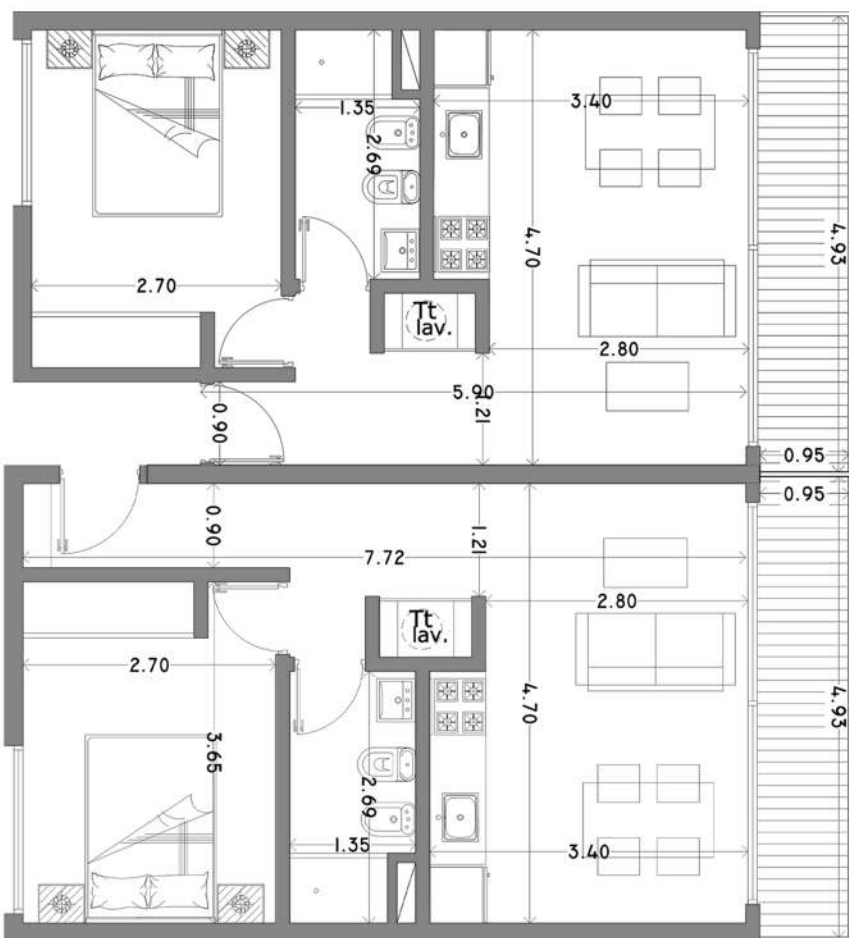

AVILAN es un edificio diseñado por Estudio Yacoub que posee 12 niveles de departamento y terraza.

En planta baja cuenta con un local comercial al frente y oficina al contrafrente. Además, terraza con SUM y piscina "FIN DEL MUNDO".

DORMITORIO PRINCIPAL

- Piso porcelanato símil madera.
- Frente de placard corredizo de melamina.
- Carpintería DVH laminado, asegurando máxima aislación térmica y acústica.

BAÑO

- Revestimiento porcelanato.
- Cielorraso suspendido en yeso.
- Artefactos sanitarios Ferrum o similar.
- Grifería marca FV o similar, alta prestación. Cierre cerámico.
- Vanitory de diseño a medida, con bacha Roca o similar, primera marca.
- Receptáculo para ducha con desagüe lineal de categoría.
- Flor de ducha premium de gran difusor.

DEPARTAMENTOS

FRENTE

DOS
AMBIENTES
tipo 1
45 m²

DOS
AMBIENTES
tipo 2
49 m²

DOS
AMBIENTES
tipo 3
47 m²

DOS
AMBIENTES
tipo 4
47 m²

DEPARTAMENTOS

FRENTE

CUATRO
AMBIENTES
96 m²

CONTRAFRENTE

DOS
AMBIENTES
43 m²

DOS
AMBIENTES
45 m²

•Av. 13 n° 711 e/ 46 y 47.
Buenos Aires, La Plata.
•Camino Gral belgrano y 493.
Buenos Aires, Gonnet.

+54 9 (221) 6773249
+54 9 (221) 3588285
+54 9 (221) 4452239