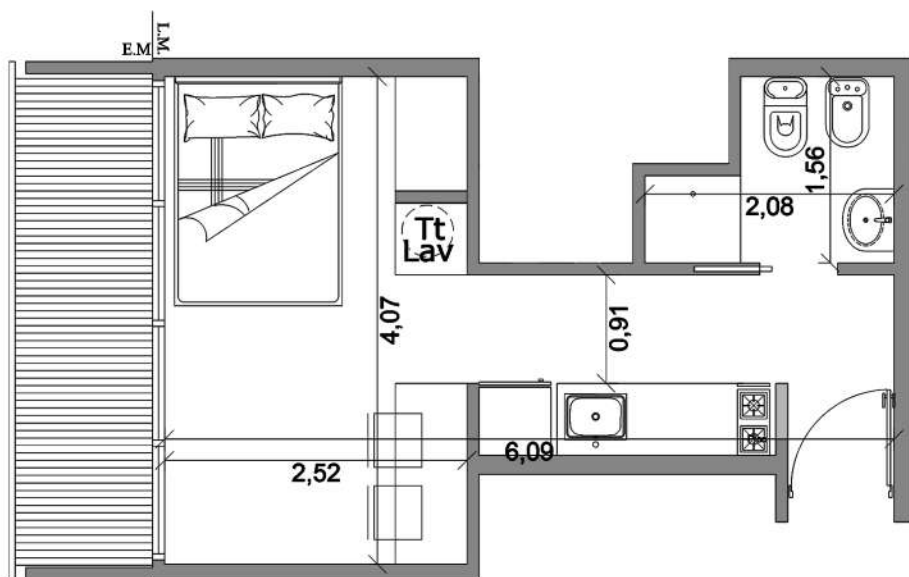

DORMITORIO PRINCIPAL

- Frente de placard Melamina blanca.
- Piso porcelanato simil madera

BAÑO

- Revestimiento porcelanato de piso a techo
- Receptáculo para ducha con desagüe lineal de categoría, inodoro, bidet marca Ferrum y vanitory de diseño hecho a medida en cada unidad con bacha Roca.
- Grifería marca FV o similar alta prestación. Cierre cerámico, flor de ducha premium de gran difusor.

DEPARTAMENTOS

FRENTE

UN
AMBIENTE
26 m²

DOS
AMBIENTES
42 m²

DOS
AMBIENTES
46 m²

DEPARTAMENTOS CONTRAFRENTE

**DOS
AMBIENTES**
39 m²

**DOS
AMBIENTES**
45 m²