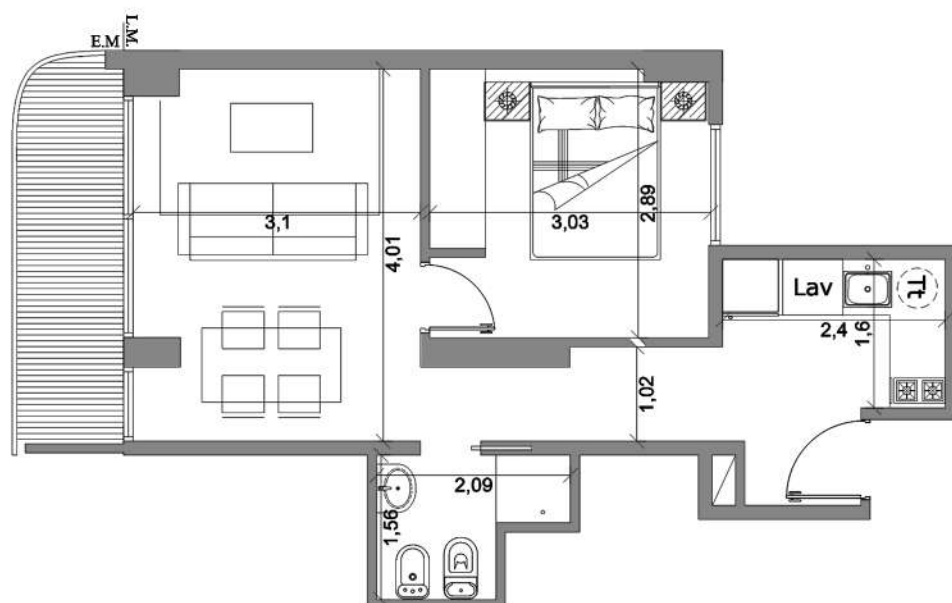

DORMITORIO PRINCIPAL

- Frente de placard Melamina blanca.
- Piso porcelanato simil madera

BAÑO

- Revestimiento porcelanato de piso a techo
- Receptáculo para ducha con desagüe lineal de categoría, inodoro, bidet marca Ferrum y vanitory de diseño hecho a medida en cada unidad con bacha Roca.
- Grifería marca FV o similar alta prestación. Cierre cerámico, flor de ducha premium de gran difusor.

DEPARTAMENTOS

FRENTE

UN
AMBIENTE
26 m²

DOS
AMBIENTES
42 m²

DOS
AMBIENTES
46 m²

DEPARTAMENTOS CONTRAFRENTE

**DOS
AMBIENTES**
39 m²

**DOS
AMBIENTES**
45 m²