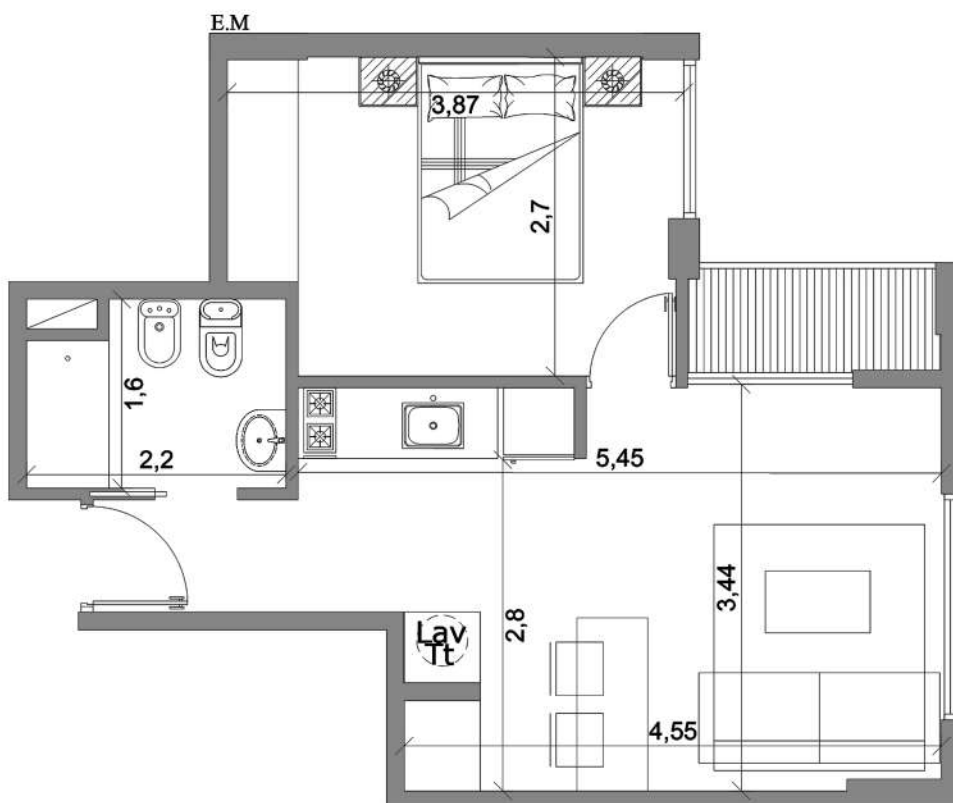

En la planta baja y el subsuelo, una variedad de locales comerciales se conectan a través de una impresionante triple altura, creando amplitud y una abundante luz natural gracias a su diseño vertical.

DORMITORIO PRINCIPAL

- Frente de placard Melamina blanca.
- Piso porcelanato simil madera

BAÑO

- Revestimiento porcelanato de piso a techo
- Receptáculo para ducha con desagüe lineal de categoría, inodoro, bidet marca Ferrum y vanitory de diseño hecho a medida en cada unidad con bacha Roca.
- Grifería marca FV o similar alta prestación. Cierre cerámico, flor de ducha premium de gran difusor.

DEPARTAMENTOS

FRENTE

UN
AMBIENTE
26 m²

DOS
AMBIENTES
42 m²

DOS
AMBIENTES
46 m²

DEPARTAMENTOS CONTRAFRENTE

**DOS
AMBIENTES**
39 m²

**DOS
AMBIENTES**
45 m²