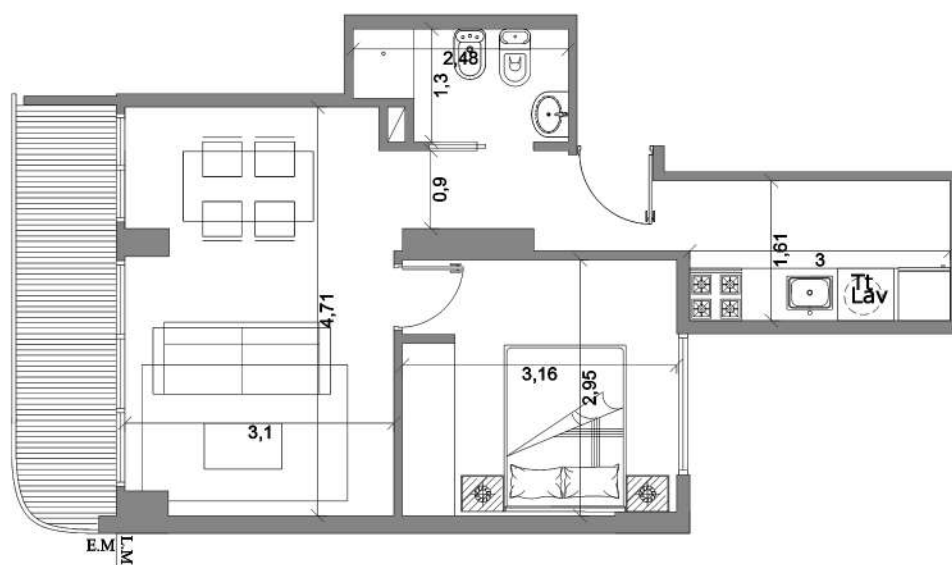

En la planta baja y el subsuelo, una variedad de locales comerciales se conectan a través de una impresionante triple altura, creando amplitud y una abundante luz natural gracias a su diseño vertical.

DORMITORIO PRINCIPAL

- Frente de placard Melamina blanca.
- Piso porcelanato simil madera

BAÑO

- Revestimiento porcelanato de piso a techo
- Receptáculo para ducha con desagüe lineal de categoría, inodoro, bidet marca Ferrum y vanitory de diseño hecho a medida en cada unidad con bacha Roca.
- Grifería marca FV o similar alta prestación. Cierre cerámico, flor de ducha premium de gran difusor.

DEPARTAMENTOS

FRENTE

UN
AMBIENTE
26 m²

DOS
AMBIENTES
42 m²

DOS
AMBIENTES
46 m²

DEPARTAMENTOS CONTRAFRENTE

**DOS
AMBIENTES**
39 m²

**DOS
AMBIENTES**
45 m²