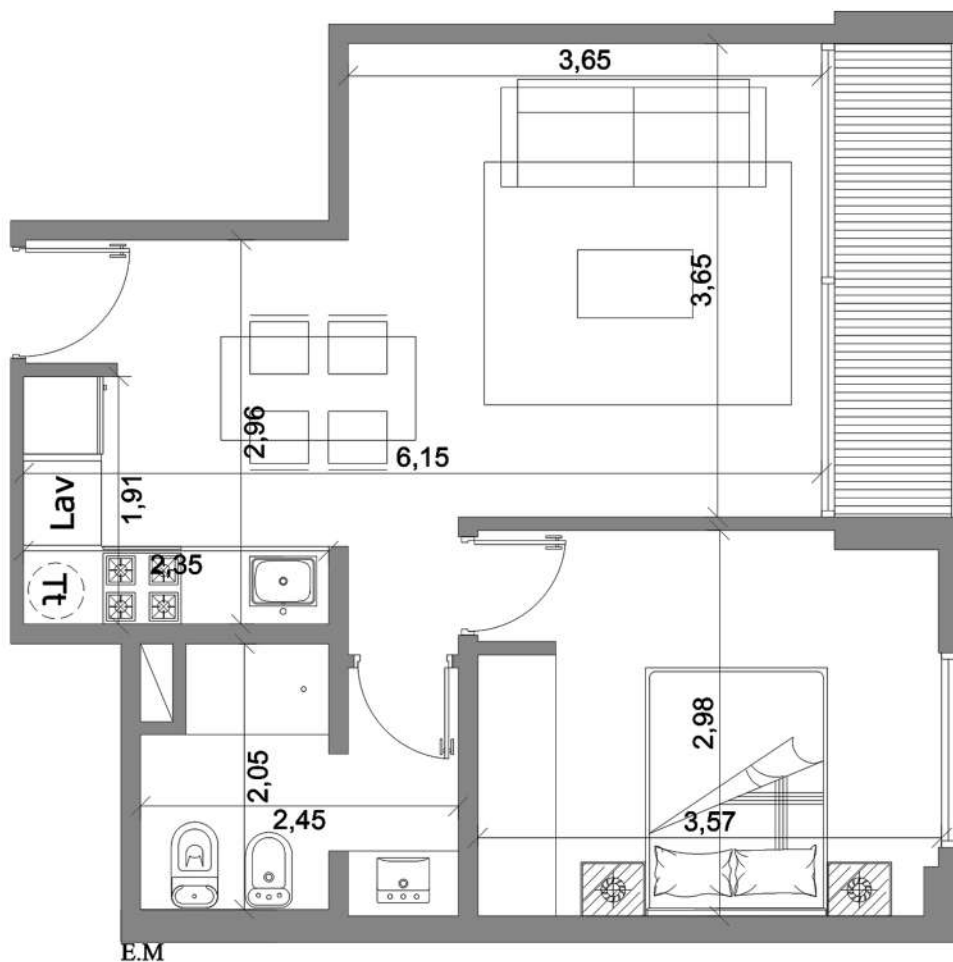

En la planta baja y el subsuelo, una variedad de locales comerciales se conectan a través de una impresionante triple altura, creando amplitud y una abundante luz natural gracias a su diseño vertical.

DORMITORIO PRINCIPAL

- Frente de placard Melamina blanca.
- Piso porcelanato simil madera

BAÑO

- Revestimiento porcelanato de piso a techo
- Receptáculo para ducha con desagüe lineal de categoría, inodoro, bidet marca Ferrum y vanitory de diseño hecho a medida en cada unidad con bacha Roca.
- Grifería marca FV o similar alta prestación. Cierre cerámico, flor de ducha premium de gran difusor.

DEPARTAMENTOS

FRENTE

UN
AMBIENTE
26 m²

DOS
AMBIENTES
42 m²

DOS
AMBIENTES
46 m²

DEPARTAMENTOS CONTRAFRENTE

**DOS
AMBIENTES**
39 m²

**DOS
AMBIENTES**
45 m²